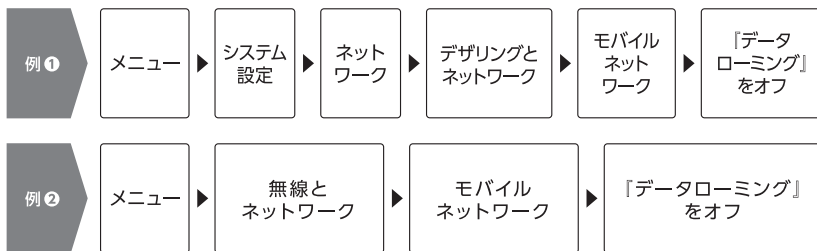

Android4.4